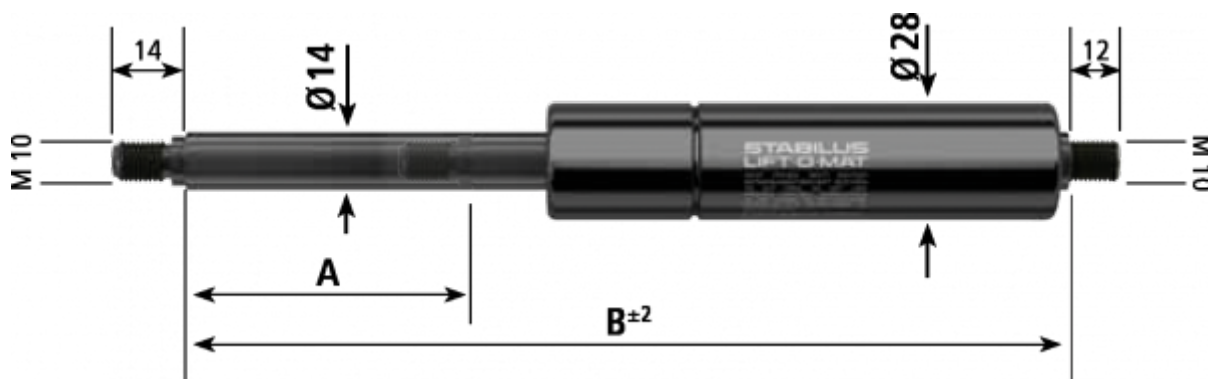

Varenummer: 042389SO0600

Beskrivelse: Stabilus Gasfjeder uden fittings str. 14/28  
600N længde 970mm, udtræk 450mm Type 2389SO

## Mål

A	= 450
B	= 970
Størrelse	= 14/28
Tryk (N)	= 600
Type	= 2389SO